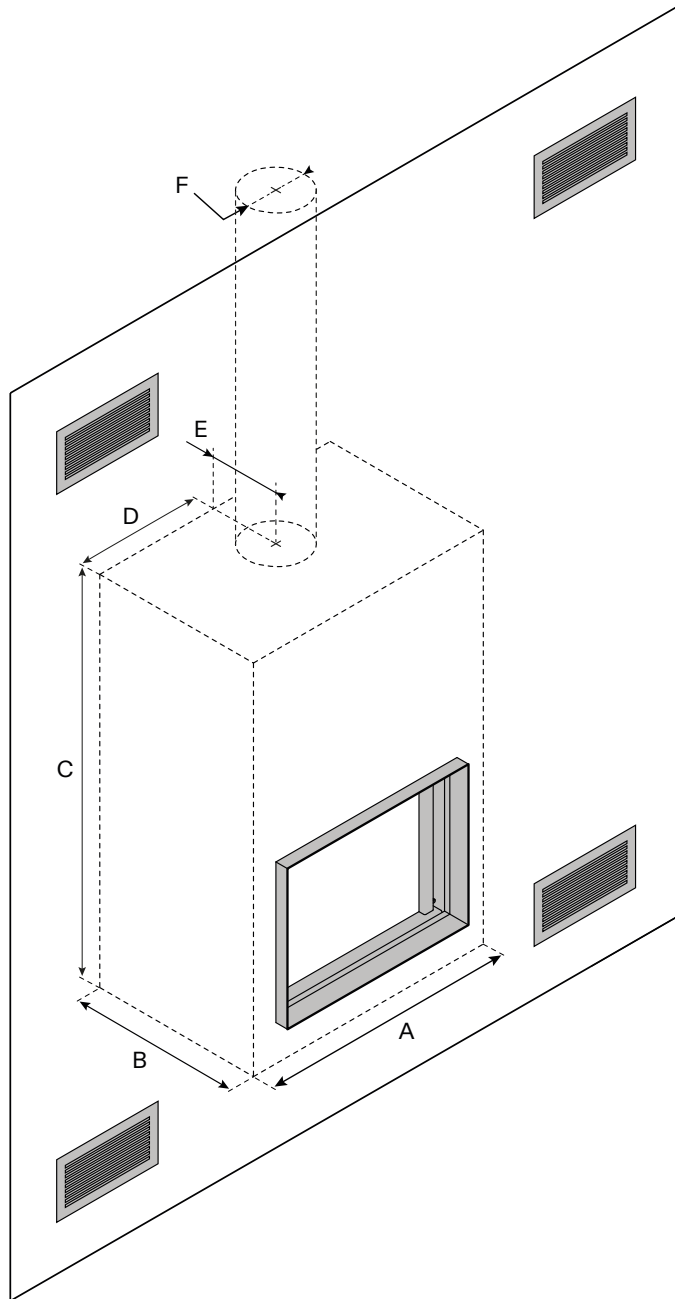

Produit

85

95

105

125

Performances

Consommation de bois	12 - 14 lb/h	13 - 15 lb/h	12 - 14 lb/h	13 - 15 lb/h
Puissance maximale	44 000 BTU/h	43 000 BTU/h	65 000 BTU/h	60 000 BTU/h
Certifications	UL / ULC	UL / ULC	UL / ULC	UL / ULC
Volume chambre de combustion	4.8 pi ³	6.6 pi ³	5.3 pi ³	8.4 pi ³
Bûches - Longueur maximale	24"	28"	32"	40"
Superficie de chauffage estimée	1 400 pi ²	1 600 pi ²	1 400 pi ²	1 800 pi ²
Poids	665 lb	820 lb	688 lb	892 lb

Dimensions

[A] Largeur	40"	43 7/8"	47 7/8"	55 3/4"
[B] Profondeur	26 1/2"	28 1/2"	25"	27 3/4"
[C] Hauteur	62"	68 1/4"	56 1/8"	62"
[D] Centre cheminée - latérale	19 7/8"	21 7/8"	23 3/4"	27 3/4"
[E] Centre cheminée - arrière	10 1/2"	11 3/4"	11"	11 3/4"
[F] Diamètre cheminée	8"	10"	8"	10"
Ø Raccord air extérieur	4"	4"	4"	4"
Largeur vitre	26 1/2"	30 3/8"	34 1/4"	42 1/8"
Hauteur vitre	21 1/6"	24 1/4"	15 3/4"	21 1/6"

H	24"	27 3/16"	18 1 1/16"	24"
---	-----	----------	------------	-----

Couleur Gris Stûv ●

Cadre appliqué

contour 2 3/8"

L	35 3/16"	39 1/2"	43 7/16"	51 5/16"
---	----------	---------	----------	----------

H	28 7/16"	31 5/8"	23 1/8"	28 7/16"
---	----------	---------	---------	----------