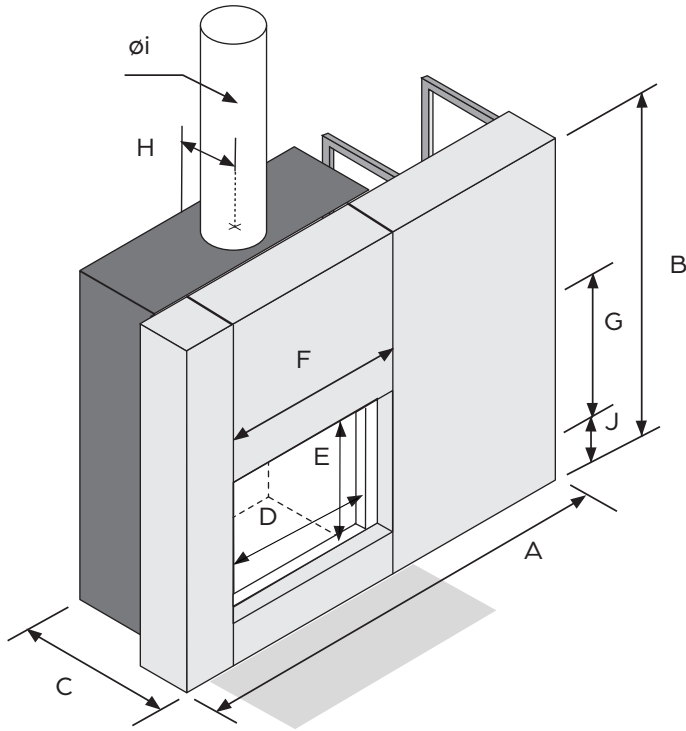

Stûv 21-clad SF2

Fiche technique

* Poids approximatif incluant appareil et la coquille

AVANTAGES

- Installation simple et rapide
- -
- Hybride: Feu ambiant ou chauffage d'appoint
- -
- Système de convection intégré au design
- -
- Possibilité de raccordement à l'air extérieur
- -
- Composants mécaniques accessibles
- -
- Grande puissance de chauffe
- -
- Simple à allumer
- -
- Génère peu de cendres
- -
- Ne requiert aucun travail de finition
- -
- Grande vue sur le feu
- -
- Facile d'entretien

Couleurs disponibles