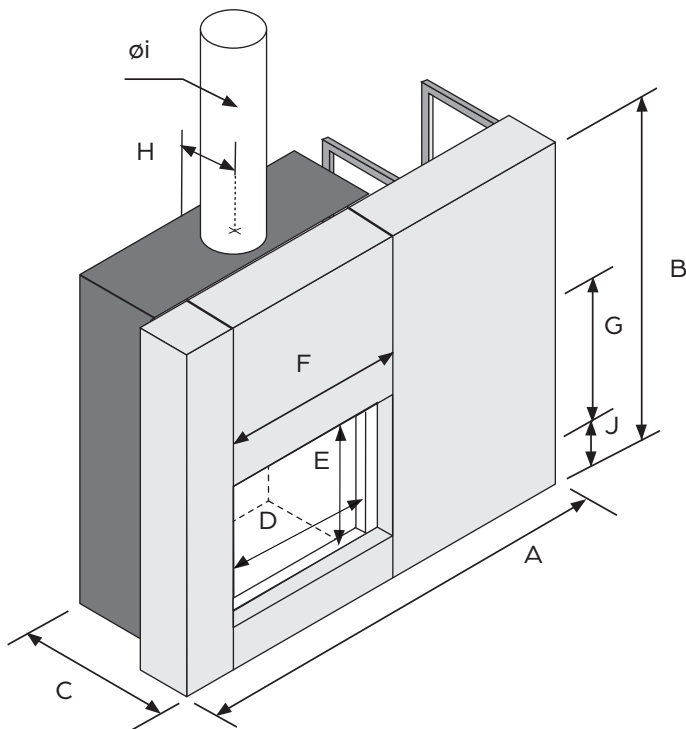

Stûv 21-clad SF2

Fiche technique

stûv
AMERICA

*Ces puissances nominales ont été obtenues selon un protocole européen
 Pour de plus amples renseignements consultez : <https://stuvamerica.com/fr/inspirations/conseils-techniques/puissance-btu/>
 ** Poids approximatif incluant appareil et la coquille

Couleurs disponibles

Format	21-85 SF	21-95 SF	21-105 SF	21-125 SF
Longueur max. des bûches	24"	28"	32"	40"
Puissance nominale*	44 000 BTU/h	43 000 BTU/h	65 000 BTU/h	60 000 BTU/h
Superficie de chauffage	1 400 pi ²	1 600 pi ²	1 400 pi ²	1 800 pi ²
Chambre de combustion	4.8 pi ³	6.6 pi ³	5.3 pi ³	8.4 pi ³
Raccordement air extérieur	ø 4-6"	ø 4-6"	ø 4-6"	ø 4-6"
Poids**	775 lb	925 lb	765 lb	975 lb
A- Largeur	66 5/16"	70 1/4"	74 3/16"	82 1/16"
B- Hauteur	59 5/8"	64 1/4"	51 7/16"	59 5/8"
C- Profondeur	27 7/16"	29 7/16"	25 1/2"	28 1/4"
D- Largeur vitre	26 1/2"	30 3/8"	34 1/4"	42 1/8"
E- Hauteur vitre	21 1/16"	24 1/4"	15 3/4"	21 1/16"
F- Largeur ouverture	30 3/4"	34 7/8"	38 3/4"	46 1/2"
G- Hauteur ouverture	23 3/4"	26 15/16"	18 1/2"	23 3/4"
H- Position cheminée	11 5/8"	12 1/2"	11 3/8"	12 5/16"
i - Diamètre cheminée	8"	10"	8"	10"
J - Niveau ouverture	12 3/4"	12 3/4"	12 3/4"	12 3/4"